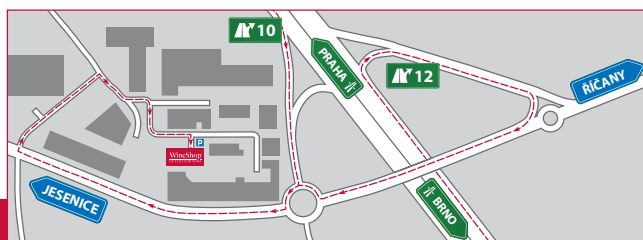

UPOZORNĚNÍ

WineShop bude
v době od 8. 4. do 15. 4.
z provozních důvodů
uzavřeno